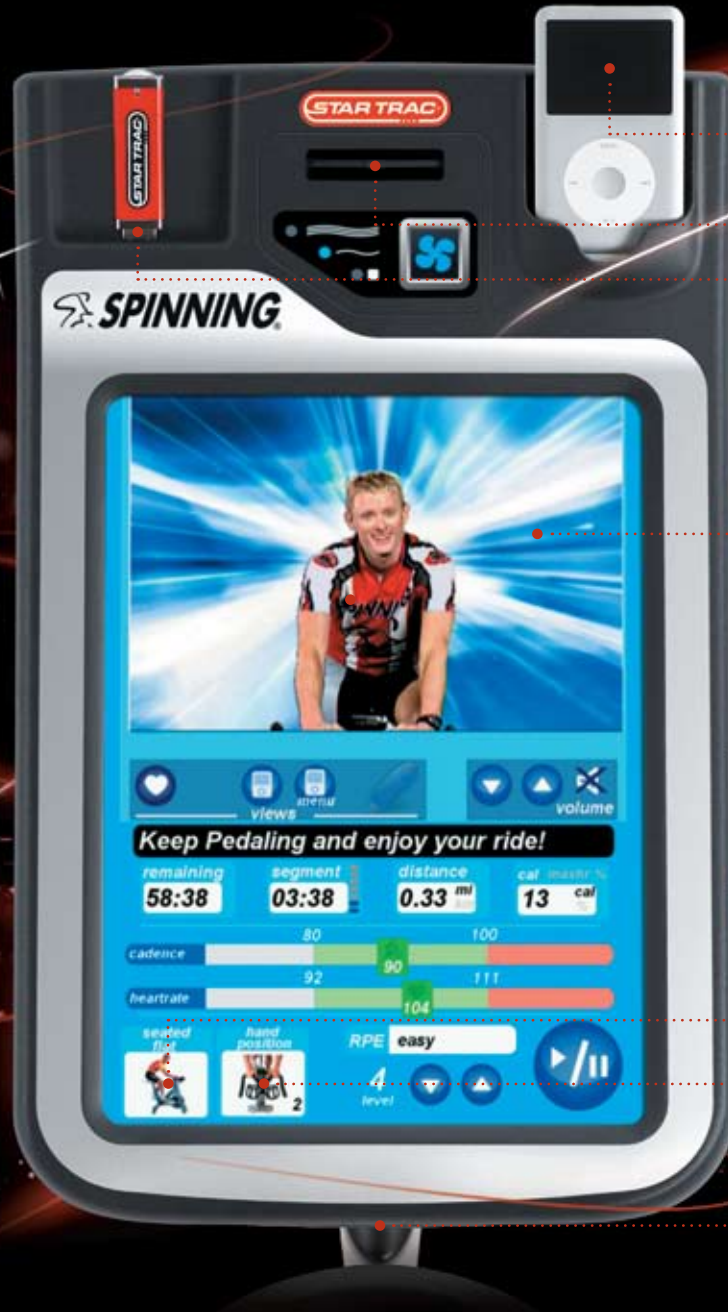

● iPod®-Anschluss

● Integrierter Ventilator

● USB-Anschluss

● Bildschirm mit integriertem Touchscreen

● Anzeige „Sitzposition“

● Anzeige „Handposition“

● Kopfhörer-Anschluss

1 Stellen Sie Ihr Training selbst zusammen.

2 Herzfrequenzleistung.

3 iPod®.

4 Der Computer stellt individuelle Trainingsprogramme zusammen; dem Benutzer stehen Tausende von Spinning®-Rides mit Fahrzeiten zwischen 20 und 60 Minuten zur Verfügung.